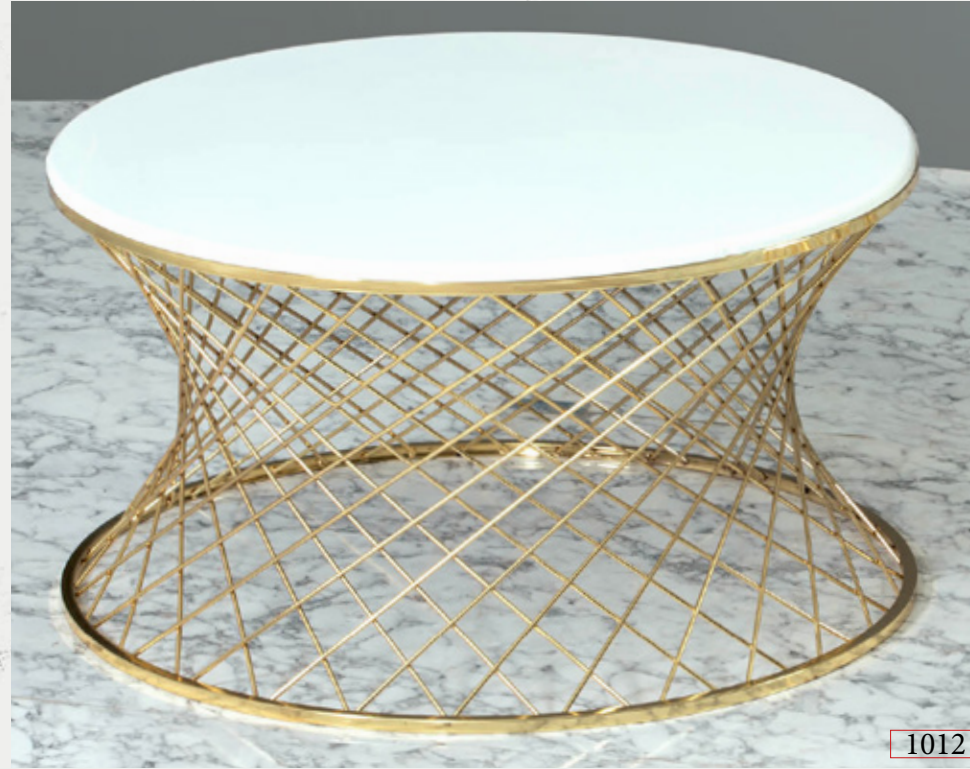

Piyano Zigon Sehpa En: 50 cm Boy: 50 cm Yükseklik: 55 cm  
M<sup>3</sup>: 0,14 cm Ağırlık: 5 kg

1005

1006

**ODABASI**  
"Evinize değer katar."  
**SEHPA**

1007

1008

**ODABASI**  
"Evinize değer katar."  
**SEHPA**

**Piyano Zigon Sehpa** En: 50 cm Boy: 50 cm Yükseklik: 55 cm  
M<sup>3</sup>: 0,14 cm Ağırlık: 8 kg

**Piyano Orta Sehpa** En: 75 cm Boy: 75 cm Yükseklik: 45 cm  
M<sup>3</sup>: 0,25 cm Ağırlık: 5 kg

1009

1010

1011

Hasır C Zigon Sehpa En: 50 cm Boy: 50 cm Yükseklik: 55 cm  
M<sup>3</sup>: 0,14 cm Ağırlık: 8 kg

1012

Hasır C Orta Sehpa En: 75 cm Boy: 75 cm Yükseklik: 48 cm  
M<sup>3</sup>: 0,27 cm Ağırlık: 7 kg