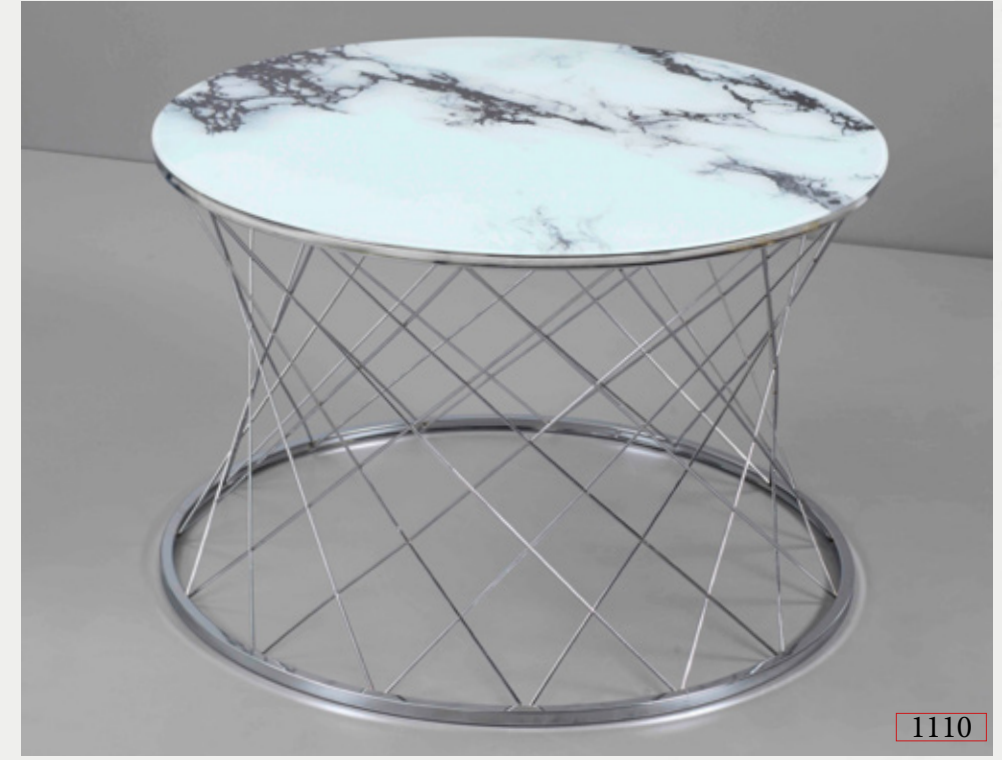

1104

1105

1109

1110

1106

1107

1108

1111

1112

1113