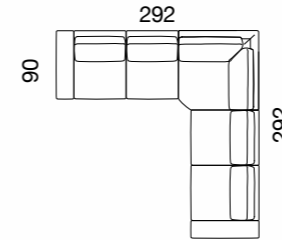

3+K+2
Fonksiyonel mekanizma ile Yatak olabilme özelliğine sahiptir.

Kumaş Kodu / Fabric Code: Neron 07 / Lavin 14 Keten

ESSE KÖŞE TAKIMI

3+K+2

ESSE

ESSE KÖŞE TAKIMI

Siena Köşe Takımı modern ve şık hatlarıyla salonlara sıcaklık katıyor. Kolaylıkla açılıp kapanabilen mekanizmasıyla konforlu bir yatak alanına dönüşüyor.