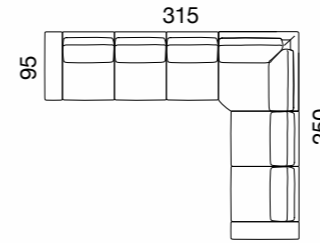

3+K+2
Fonksiyonel mekanizma ile Yatak olabilme özelliğine sahiptir.