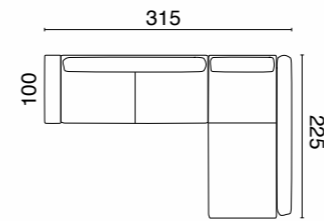

Kumaş Kodu / Fabric Code: Neron 07 / Lavin 08