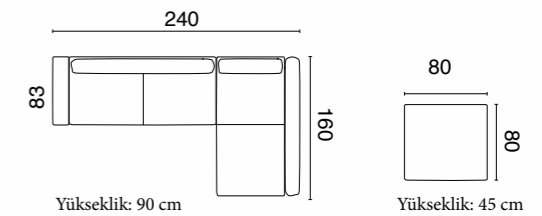

Kumaş Kodu / Fabric Code: Neron 02

DELFIN KÖŞE TAKIMI

178

Kumaş Kodu / Fabric Code: Arzila 129

Kumaş Kodu / Fabric Code: Arzila 111

maksimum rahatlık!

Maksimum rahatlığı hedefleyen çağdaş tasarımını şık detaylarla zenginleştiren Delfin Köşe Takımı, modern estetiği ile dikkat çekerken, kusursuz ergonomisiyle benzersiz bir konfor hissi yaratıyor.