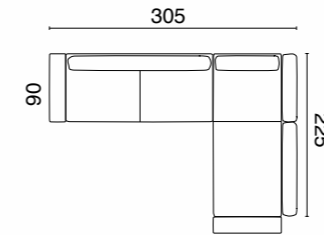

3+K+2
Fonksiyonel mekanizma ile Yatak olabilme özelliğine sahiptir.