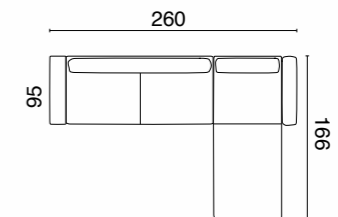

modern ve özgün tasarım

Modern ve minimal tasarım çizgisini özgün detaylarla birleştiren Santa Köşe Takımı, aradığınız rahatlığı sizlere sunarken konforu ve fonksiyonelliğiyle yaşam alanlarını değiştiriyor.