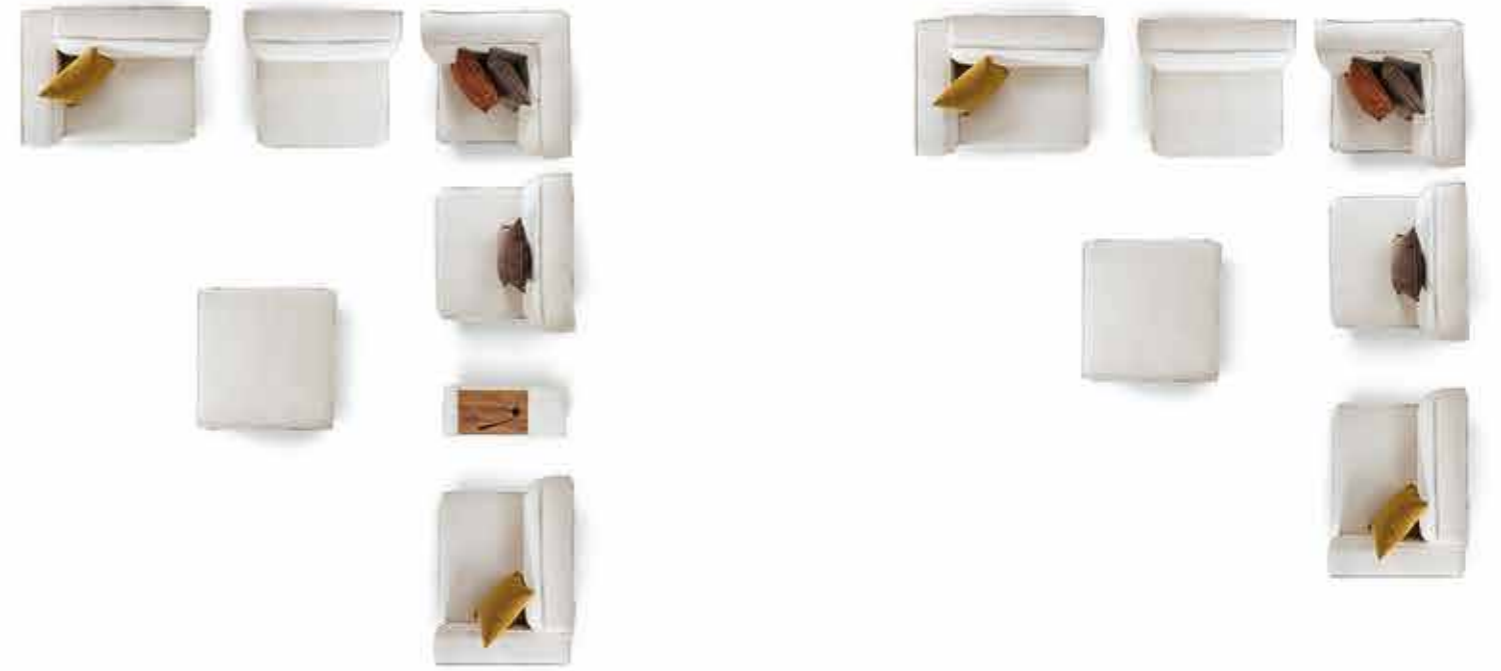

E/W.87 D/D.87 Y/H.85

E/W.95 D/D.90 Y/H.85

E/W.105 D/D.90 Y/H.85

E/W.37 D/D.90 Y/H.40

E/W.95 D/D.95 Y/H.43

Şık, özgün ve trendy tasarımıyla öne çıkan Smart Köşe Takımı'nın modül ve kırlentlerindeki desen ve renk alternatifi de onu evlerin favorisi haline getiriyor.