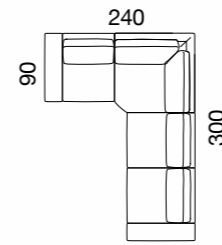

yaşam alanlarınıza neşe ve sıcaklık katın...

Yumuşacık dokuların retro-modern ruhuyla birleştiği renk ve desen kombinasyonlarıyla Martin Köşe Takımı, davetkar salonlar yaratıyor, şık ve dekoratif tarzıyla yaşam alanlarına neşe ve sıcaklık katıyor.