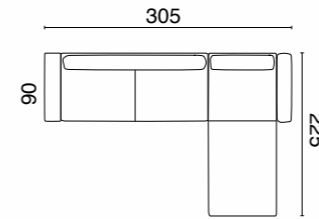

VERA KÖŞE TAKIMI

Rahatlığınızı en üst seviyede tutmak için işlevsellik ve konforu birleştiren Vera Köşe Takımı, farkını ortaya koyup yaşam alanlarınızı yepyeni bir atmosfere dönüştürecek.

3+K+2
Fonksiyonel mekanizma ile Yatak olabilme özelliğine sahiptir.

Kumaş Kodu / Fabric Code: Neron 02