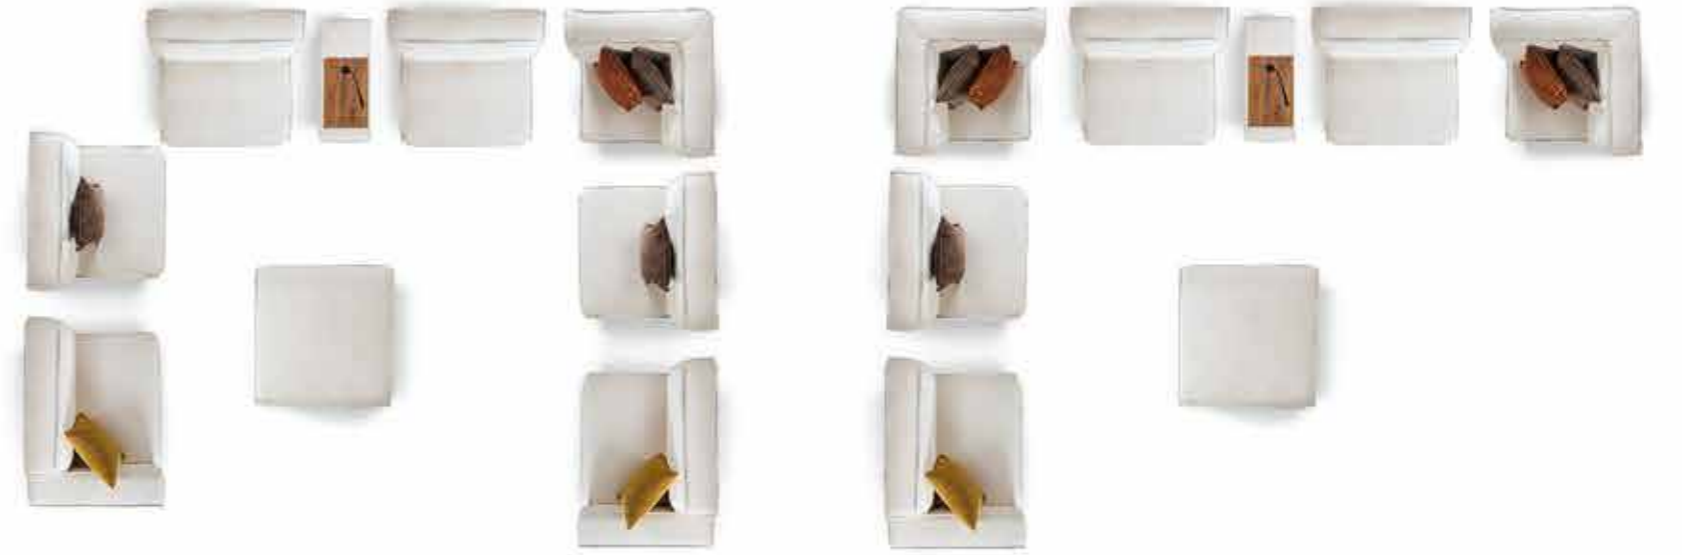

3+K+1+M+1

Smart , birbirinden özel ve rahat modüllerden oluşuyor. Kolsuz ve kollu tekli koltuklar, sağ ve sol açılı geniş koltuklar, dinlenme koltukları ve puf gibi farklı modüllere sahip ürün grubunu beğeni ve ihtiyaçlarınıza göre tamamlayabilirsiniz.

E/W.87 D/D.87 Y/H.85

E/W.95 D/D.90 Y/H.85

E/W.105 D/D.90 Y/H.85

E/W.37 D/D.90 Y/H.40

E/W.95 D/D.95 Y/H.43

Şık, özgün ve trendy tasarımıyla öne çıkan Smart Köşe Takımı'nın modül ve kırlentlerindeki desen ve renk alternatifi de onu evlerin favorisi haline getiriyor.