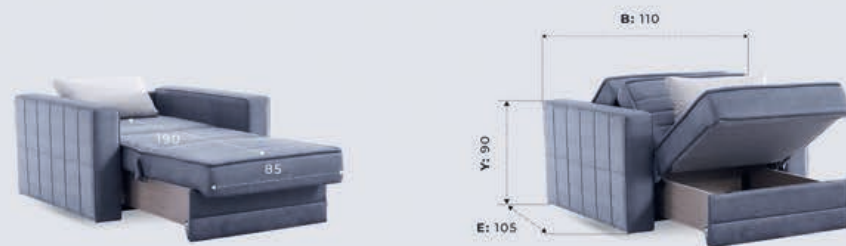

40 HC : 82 / TRUCK : 99 / CBM : 0,87