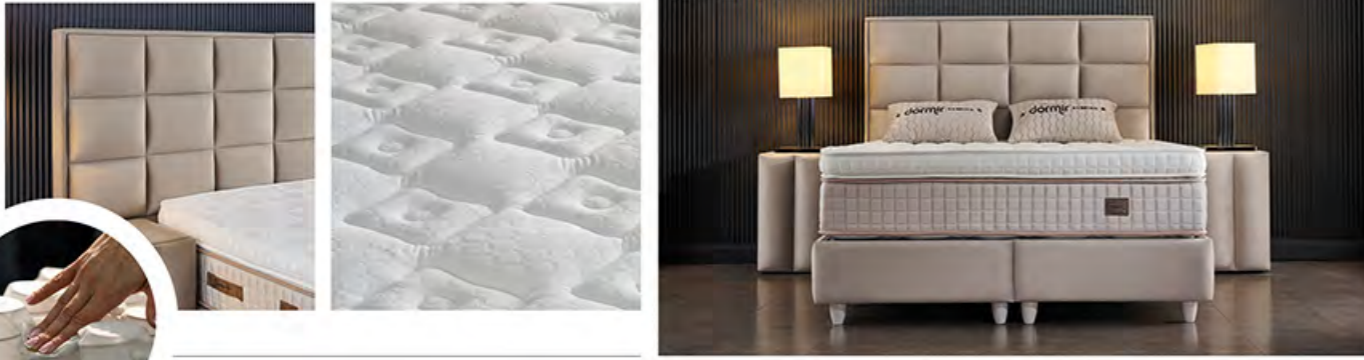

MONDIAL XL

Modern tasarımını konforla kusursuzlaştıran Mondial koleksiyonunda ekstra ped katmanı ile rahatlıkta ekstra.

Paket yaylar ile hazırlanan Mondial yatak vücuda farklı noktalardan destek sağlayarak mükemmel uyku konforu sunuyor. Bu sistemde üretilen yatağın sertliğine göre farklı çaptaki teller birbirinden bağımsız paketlenir. Vücudun 5 ayrı noktası için dizilmiş farklı çaptaki teller ve farklı sertlikteki zone yaylar ile vücudun farklı bölgelerine farklı basınç uygulanır.

YATAK YÜKSEKLİĞİ: 31±1 CM / KUMAŞ KODU: RUBON 156S68 STOCCO

SET ÖLÇÜLERİ

140X200cm / 150X200cm / 160X200cm / 180X200cm