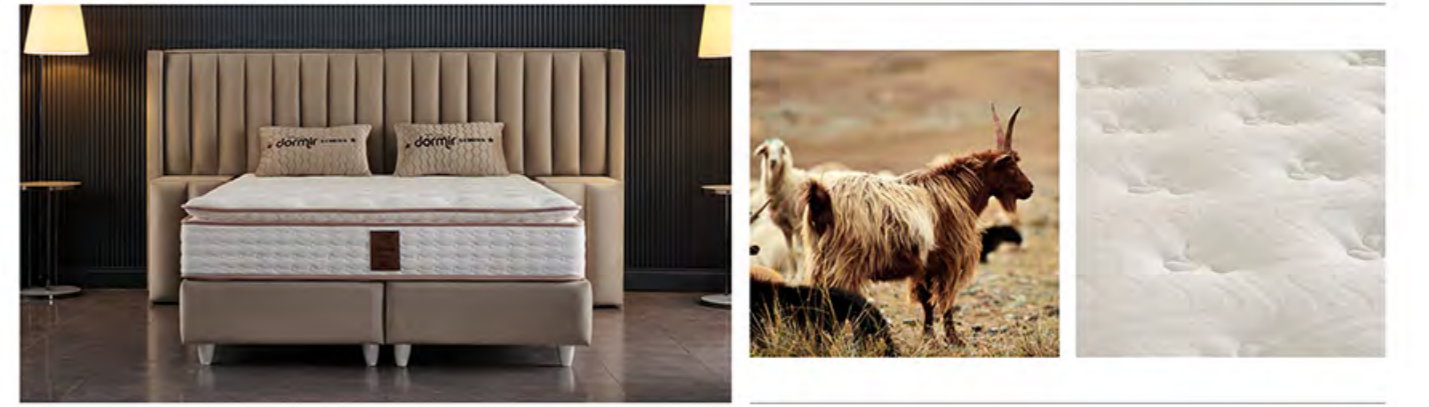

ONXY XL

Termal özelliğe sahip olan kaşmir kumaşlar, yazın terletmez kışın ise sıcak tutar. Uzun ömürlü ve çok kullanışlı bir tür olan kaşmir kumaş, ipeksi bir dokuya sahiptir. Doğal antibakteriyel özelliğe sahip olan kaşmir kumaşlar yatak yüzeyinde koku oluşumunun engellenmesine yardımcı olur. Koruyucu bir lif tabakasına sahip olan kaşmir keçilerinin tüyleri yumuşak ve ince olan elyaflarla harmanlanır.

YATAK YÜKSEKLİĞİ: 34±1 CM / KUMAŞ KODU: RUBON 156S68 STOCCO

SET ÖLÇÜLERİ

140X200cm / 150X200cm / 160X200cm / 180X200cm