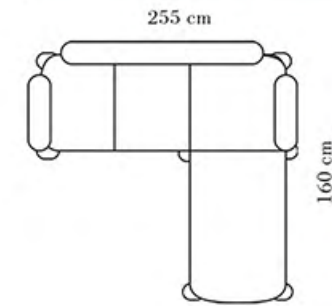

Yüksek kaliteli malzemelerden üretilen Sierra Köşe, uzun ömürlü kullanım ve dayanıklılığıyla da dikkat çekiyor. Ayrıca, köşe alanlarınızı en verimli şekilde değerlendirmenize olanak tanıyan Sierra Köşe, aile ve misafirlerinizle geçireceğiniz keyifli anların merkezi olmaya aday.