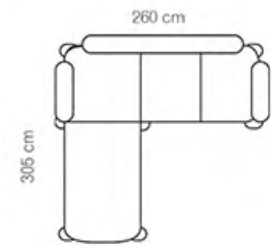

Yüksek kaliteli malzemelerden üretilen Sierra Köşe, uzun ömürlü kullanım ve dayanıklılığıyla da dikkat çekiyor. Ayrıca, köşe alanlarınızı en verimli şekilde değerlendirmenize olanak tanıyan Sierra Köşe, aile ve misafirlerinizle geçireceğiniz keyifli anların merkezi olmaya aday.