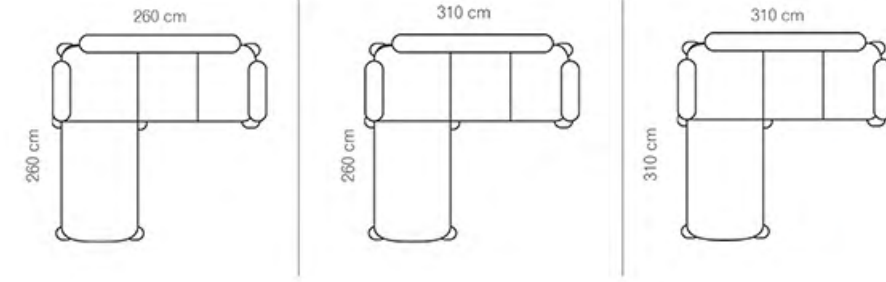

Yüksek kaliteli malzemelerden üretilmiş olan Petra Köşe, dayanıklılığı ve şıklığı bir arada sunuyor. Aile ve misafirlerle keyifli vakit geçirmek için ideal bir seçenek olan Petra Köşe, köşe alanlarınızı en iyi şekilde değerlendirmenize yardımcı oluyor.