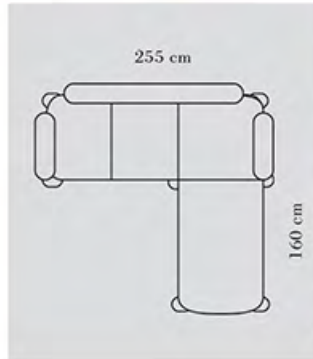

KOD: 1210 / RENK: ENTEL 02