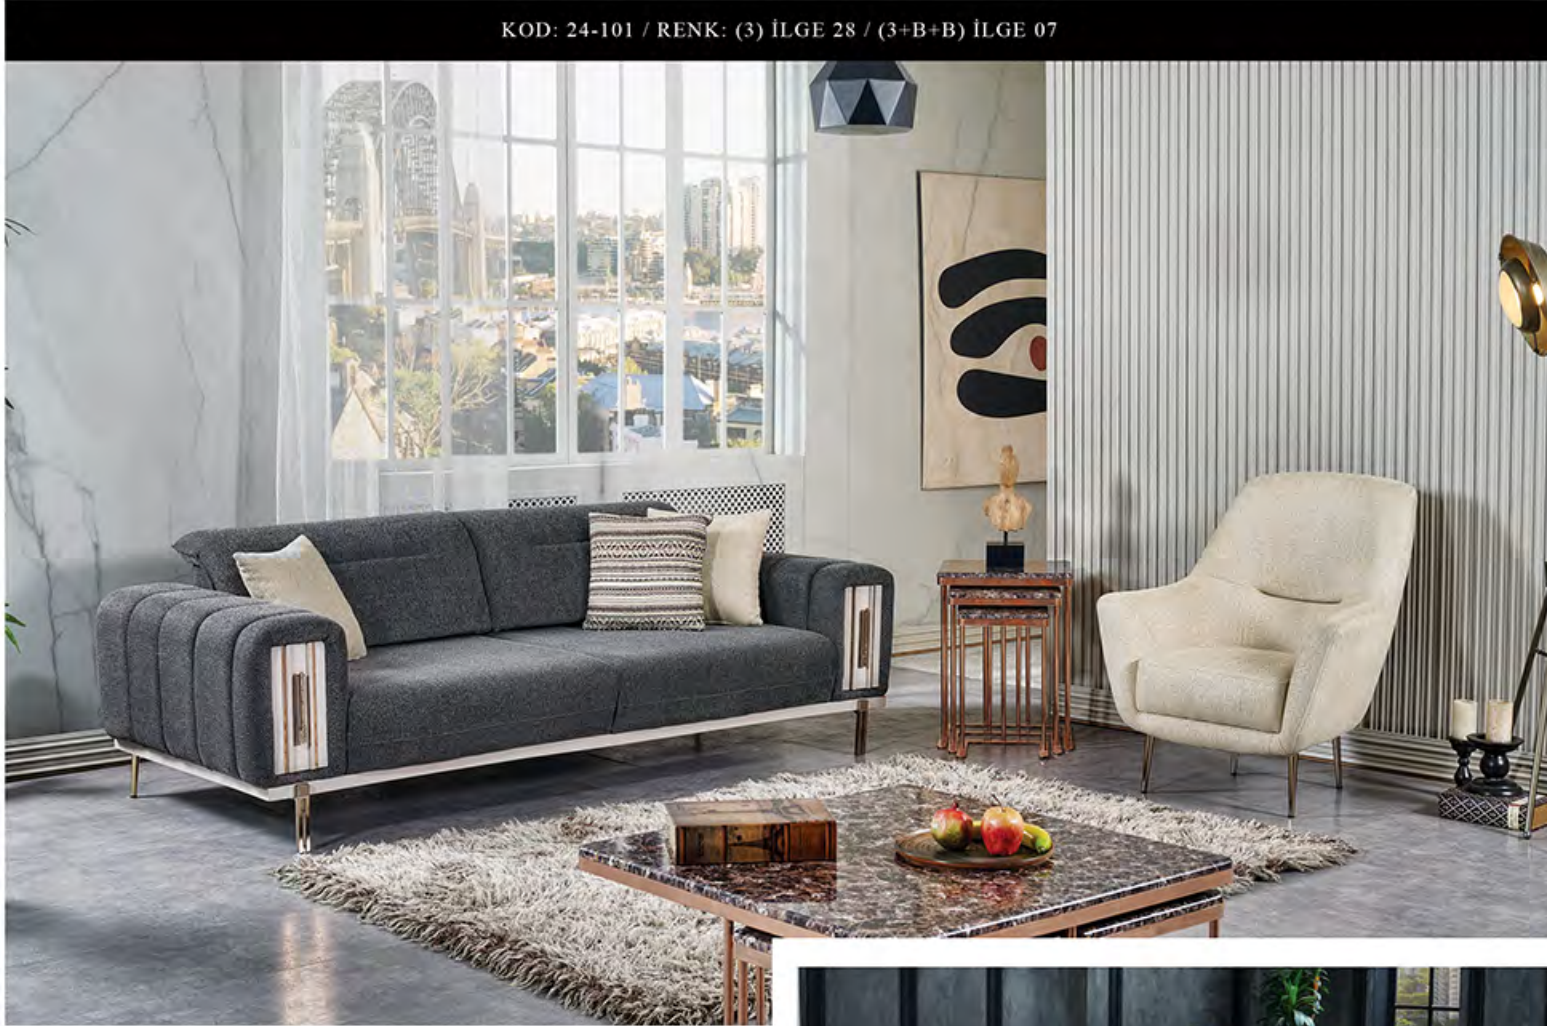

LAGOS

DELÜKS TAKIM

KOD: 24-101 / RENK: (3) İLGE 28 / (3+B+B) İLGE 07