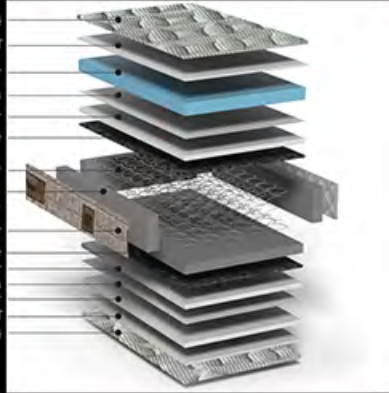

YÜKSEK YOĞUNLUKLU SÜNGER

Konfor artırıcı etkisi ile yumuşak yatak sevenler için tasarlanan sünger teknolojisi, farklı tip vücut ağırlıklarına göre esneyerek ideal uyku ortamı sunar.

Örme Kumaş
Termoband Elyaf
Rulo Sünger
Tela
Plaka Sünger
Keçe
Bonel Yay
Destekleyici
Havuz Sünger
Yan Bordür
Keçe
Plaka Sünger
Tela
Rulo Sünger
Termoband Elyaf
Örme Kumaş