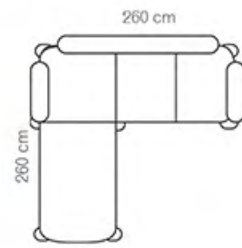

Yüksek kaliteli malzemelerden üretilen Sierra Köşe, uzun ömürlü kullanım ve dayanıklılığıyla da dikkat çekiyor. Ayrıca, köşe alanlarınızı en verimli şekilde değerlendirmenize olanak tanıyan Sierra Köşe, aile ve misafirlerinizle geçireceğiniz keyifli anların merkezi olmaya aday.