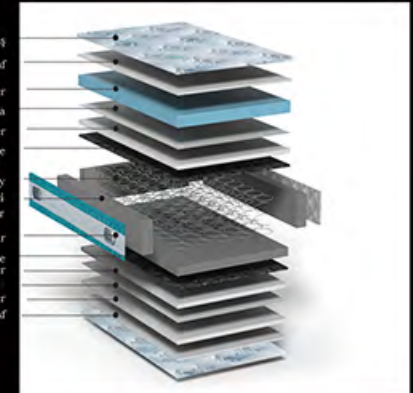

YÜKSEK YOĞUNLUKLU SÜNGER

Konfor artırıcı etkisi ile yumuşak yatak sevenler için tasarlanan sünger teknolojisi, farklı tip vücut ağırlıklarına göre esneyerek ideal uyku ortamı sunar.

Örme Kumaş
Termobond Elyaf
Rulo Sünger
Tela
Plaka Sünger
Keçe
Bonel Yay
Destekleyici
Havuz Sünger
Yan Bordür
Keçe
Plaka Sünger
Tela
Rulo Sünger
Termobond Elyaf

MOBİBED
YATAK & UYKU ÜRÜNLERİ

Yatak Yüksekliği

Bonel Yay

Örme Kumaş

Havuzlama Sünger

Keçe

Termoband Elyaf

Ortopedik

Kapitoneli

45 Günde Ters Çevirin

Hava Kapsülü