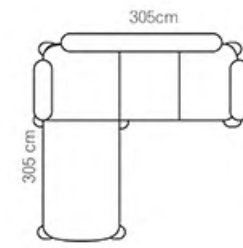

Yüksek kaliteli malzemelerden üretilen Sierra Köşe, uzun ömürlü kullanım ve dayanıklılığıyla da dikkat çekiyor. Ayrıca, köşe alanlarınızı en verimli şekilde değerlendirmenize olanak tanıyan Sierra Köşe, aile ve misafirlerinizle geçireceğiniz keyifli anların merkezi olmaya aday.