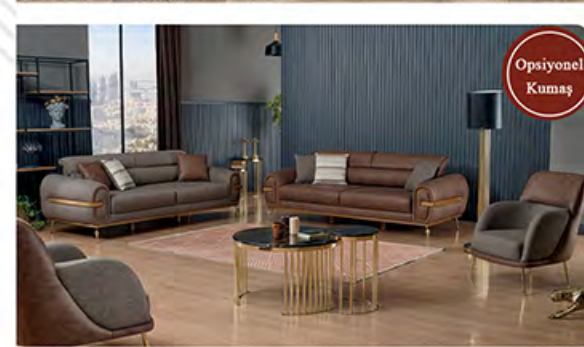

PİRLO

KOLTUK TAKIMI

010

KOD: 23-603/RENK: (3) ŞEHZADE 31 / (3+B+B) ŞEHZADE 12

KOD: 23-601 / RENK: (3) CASA 7 / (3) MİLA 09 / (B+B) CASA 7- MİLA 09

Evinizin en sevilen köşesini, Toscano Koltuk Takımı ile dönüştürün. Bu kusursuz takım, modern tasarımı ve olağanüstü konforu bir araya getirerek yaşam alanınızı yeniden şekillendirir.