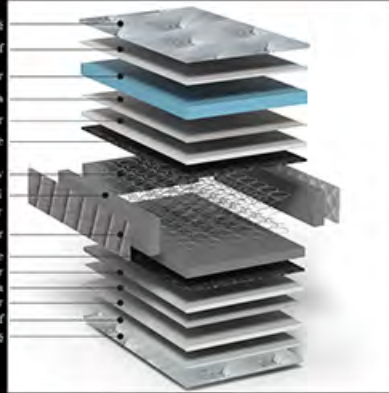

YÜKSEK YOĞUNLUKLU SÜNGER

Konfor artırıcı etkisi ile yumuşak yatak sevenler için tasarlanan sünger teknolojisi, farklı tip vücut ağırlıklarına göre esneyerek ideal uyku ortamı sunar.

Örme Kumaş
Termoband Elyaf
Rulo Sünger
Tela
Plaka Sünger
Keçe
Bonel Yay
Destekleyici
Havuz Sünger
Yan Bordür
Keçe
Plaka Sünger
Tela
Rulo Sünger
Termoband Elyaf
Örme Kumaş