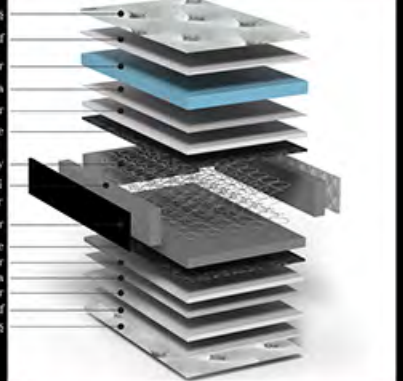

YÜKSEK YOĞUNLUKLU SÜNGER

Konfor artırıcı etkisi ile yumuşak yatak sevenler için tasarlanan sünger teknolojisi, farklı tip vücut ağırlıklarına göre esneyerek ideal uyku ortamı sunar.

Örme Kumaş
Termoband Elyaf
Rulo Sünger
Tela
Plaka Sünger
Keçe
Bonel Yay
Destekleyici
Havuz Sünger
Yan Bordür
Keçe
Plaka Sünger
Tela
Rulo Sünger
Termoband Elyaf
Örme Kumaş