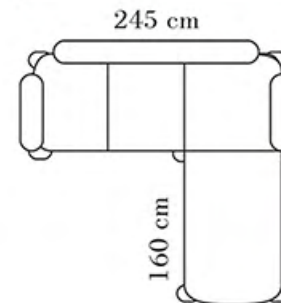

KOD: 1110 / RENK: ENTEL 20