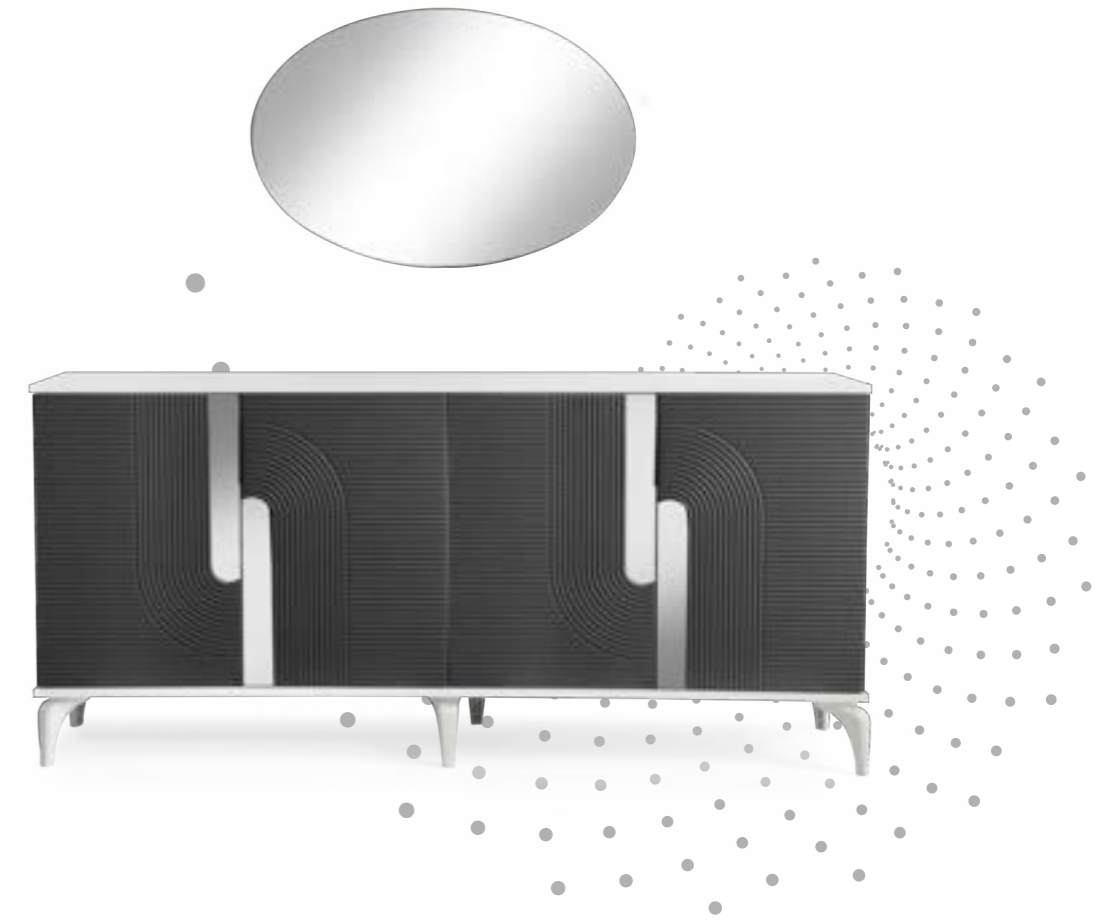

Haki

Yemek Odası | Beyaz-Antrasit

	G/W	D/D	Y/H
konsol	180	42	85+60
tv ünitesi	180	42	60
masa kapalı	145	89	80
masa açık	175	89	80