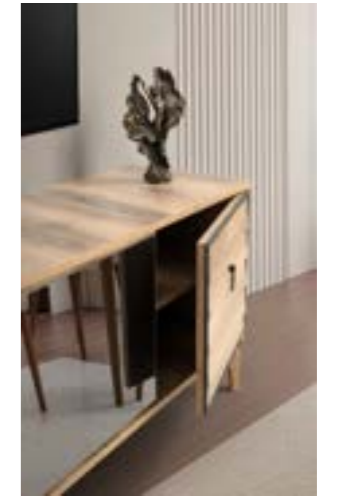

	G/W	D/D	Y/H
dolap	241	58	219
şifonyer	111	42	80+60
komodin	54	42	58
başlık	160	-	125

Maçka

Yatak Odası | Ceviz

Maçka

Yemek Odası | Ceviz

	G/W	D/D	Y/H
konsol	180	42	85+60
tv ünitesi	180	42	60
masa kapalı	145	89	80
masa açık	175	89	80