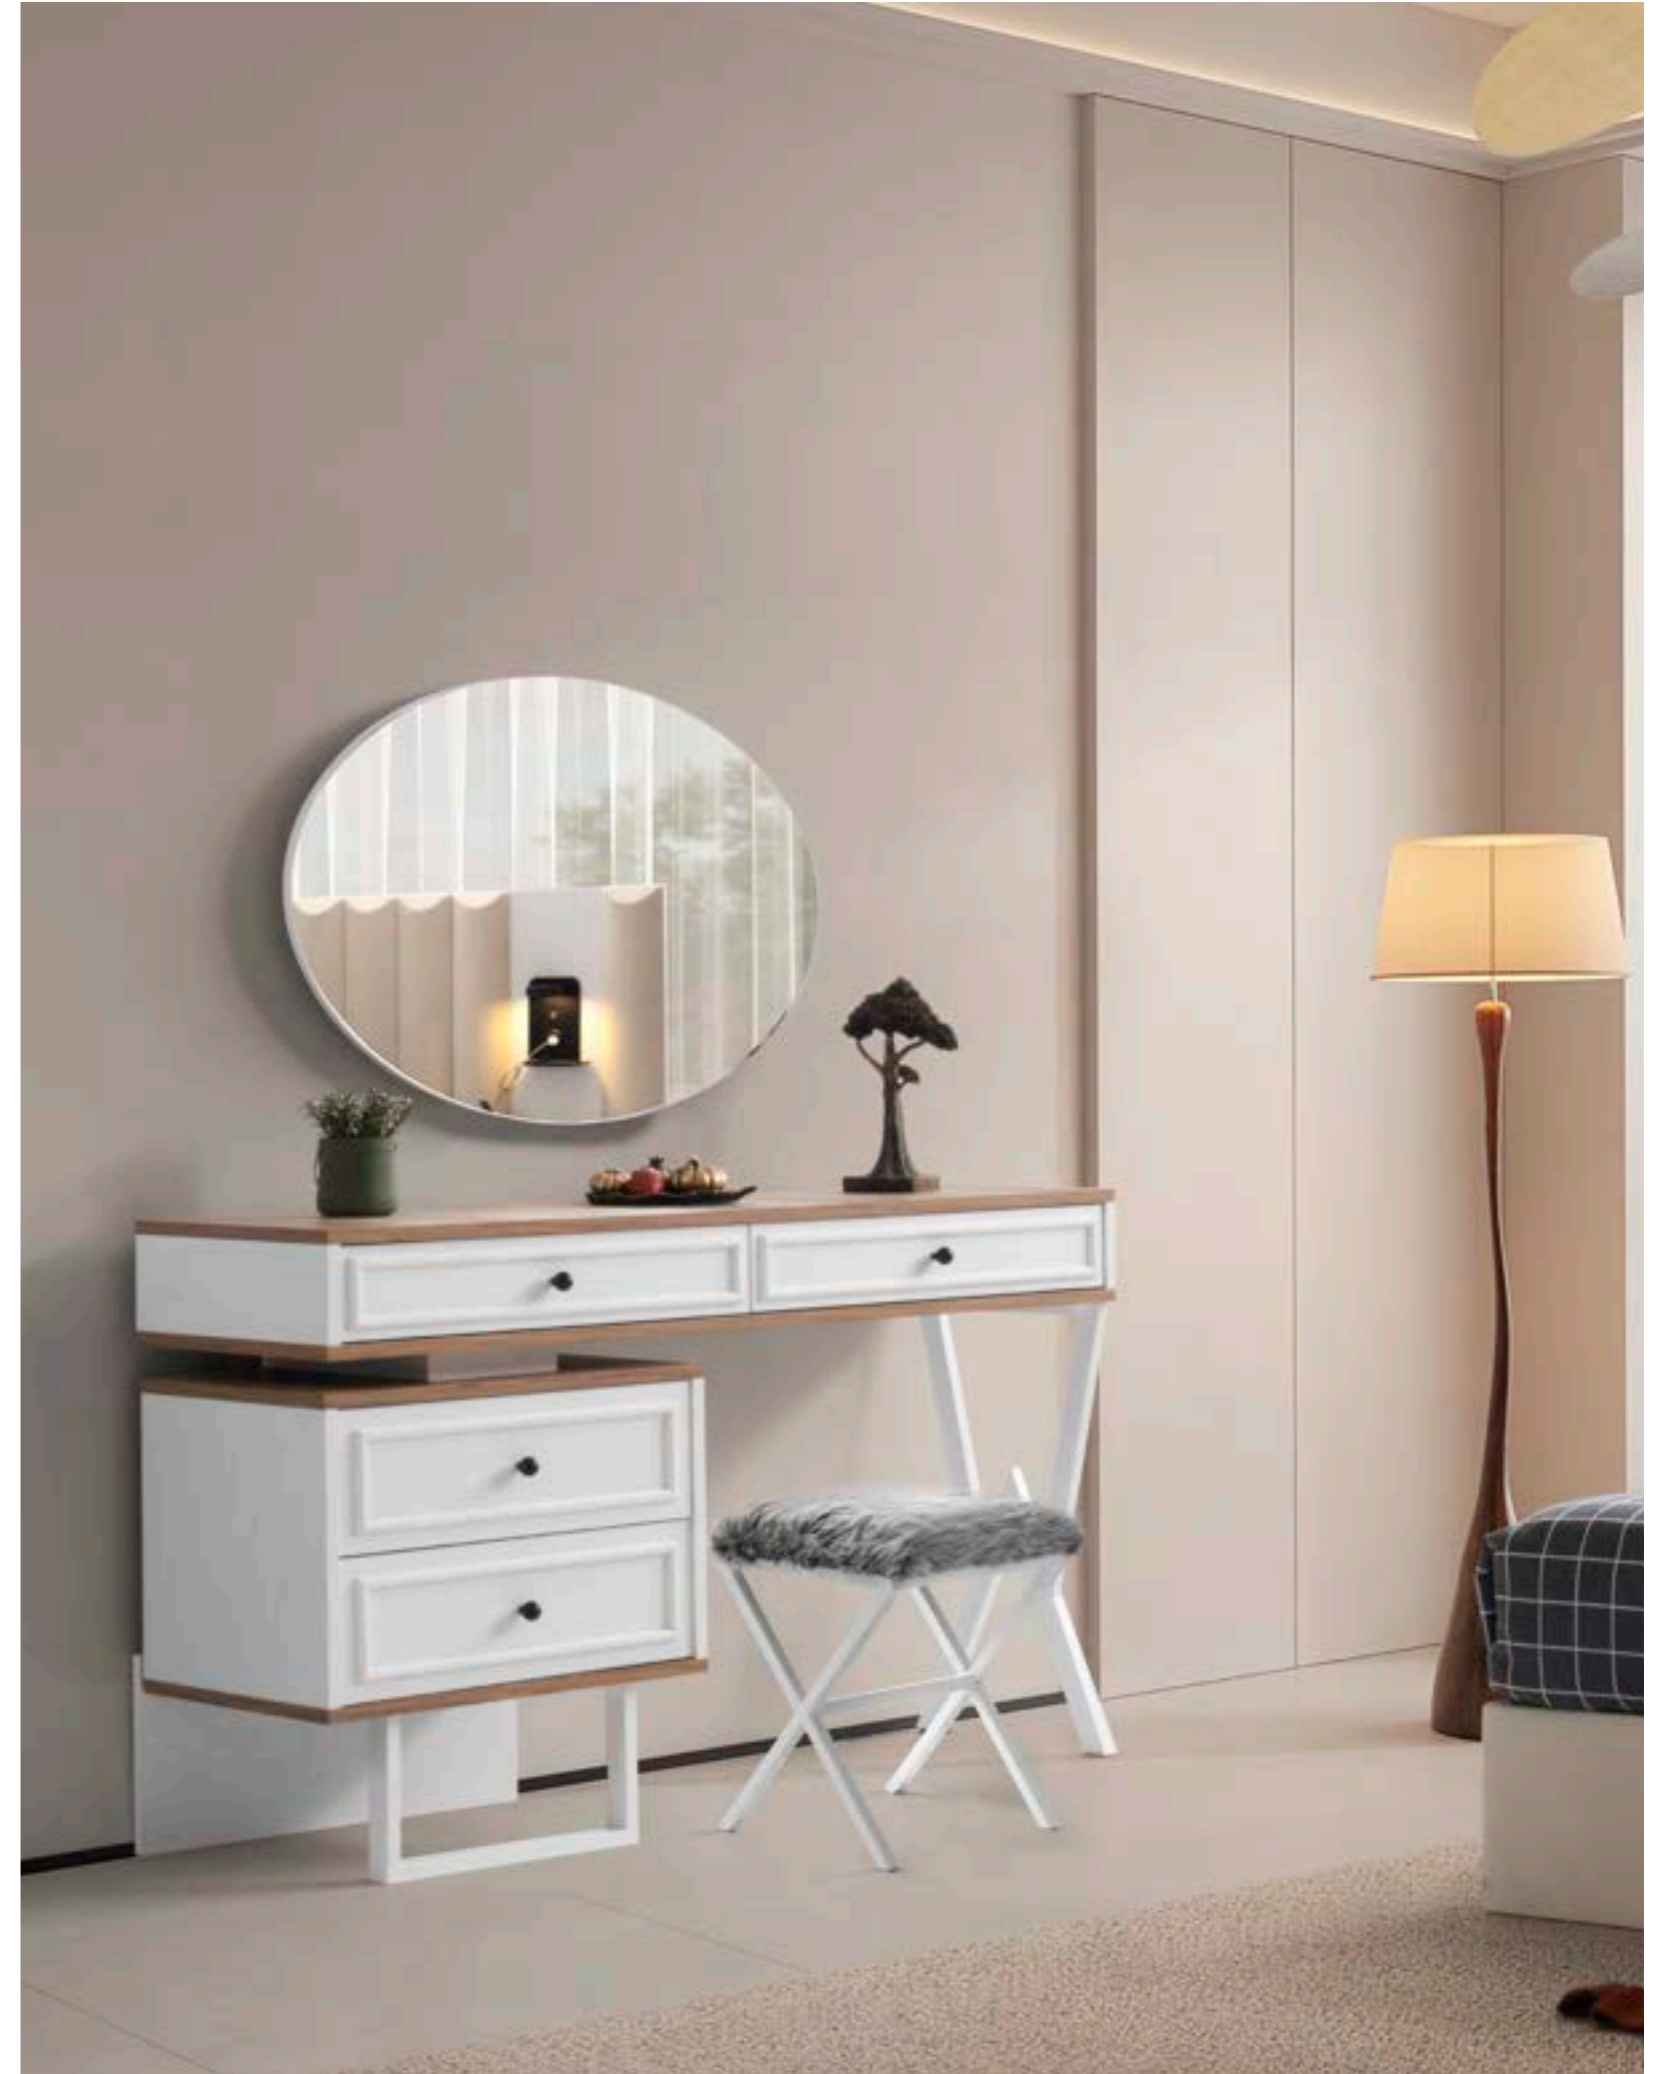

Çesme

Yatak Odası | Beyaz-Ceviz

	G/W	D/D	Y/H
dolap	241	58	219
şifonyer	124	42	80+60
komodin	58	42	135
başlık	160	-	135

	G/W	D/D	Y/H
konsol	180	42	85+60
tv ünitesi	180	42	60
masa kapalı	160	90	80
masa açık	190	90	80