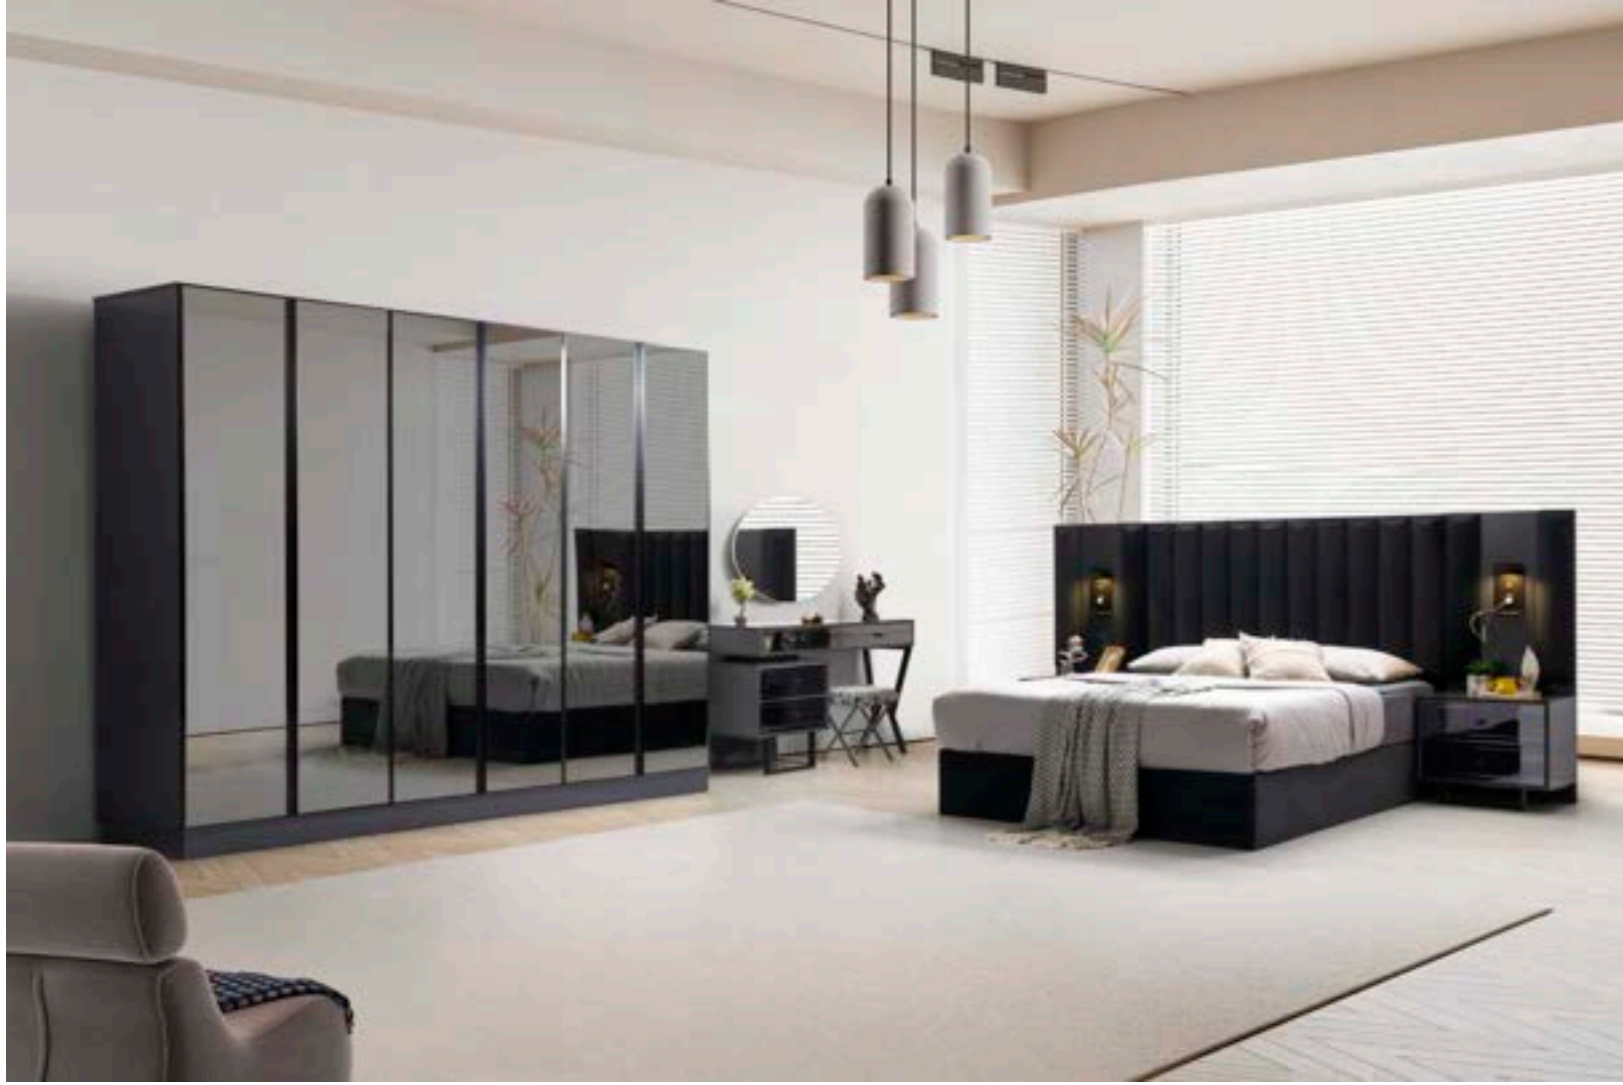

Didim

Yatak Odası | Antrasit

	G/W	D/D	Y/H
dolap	241	58	219
şifonyer	124	42	80+60
komodin	58	42	135
başlık	160	-	135