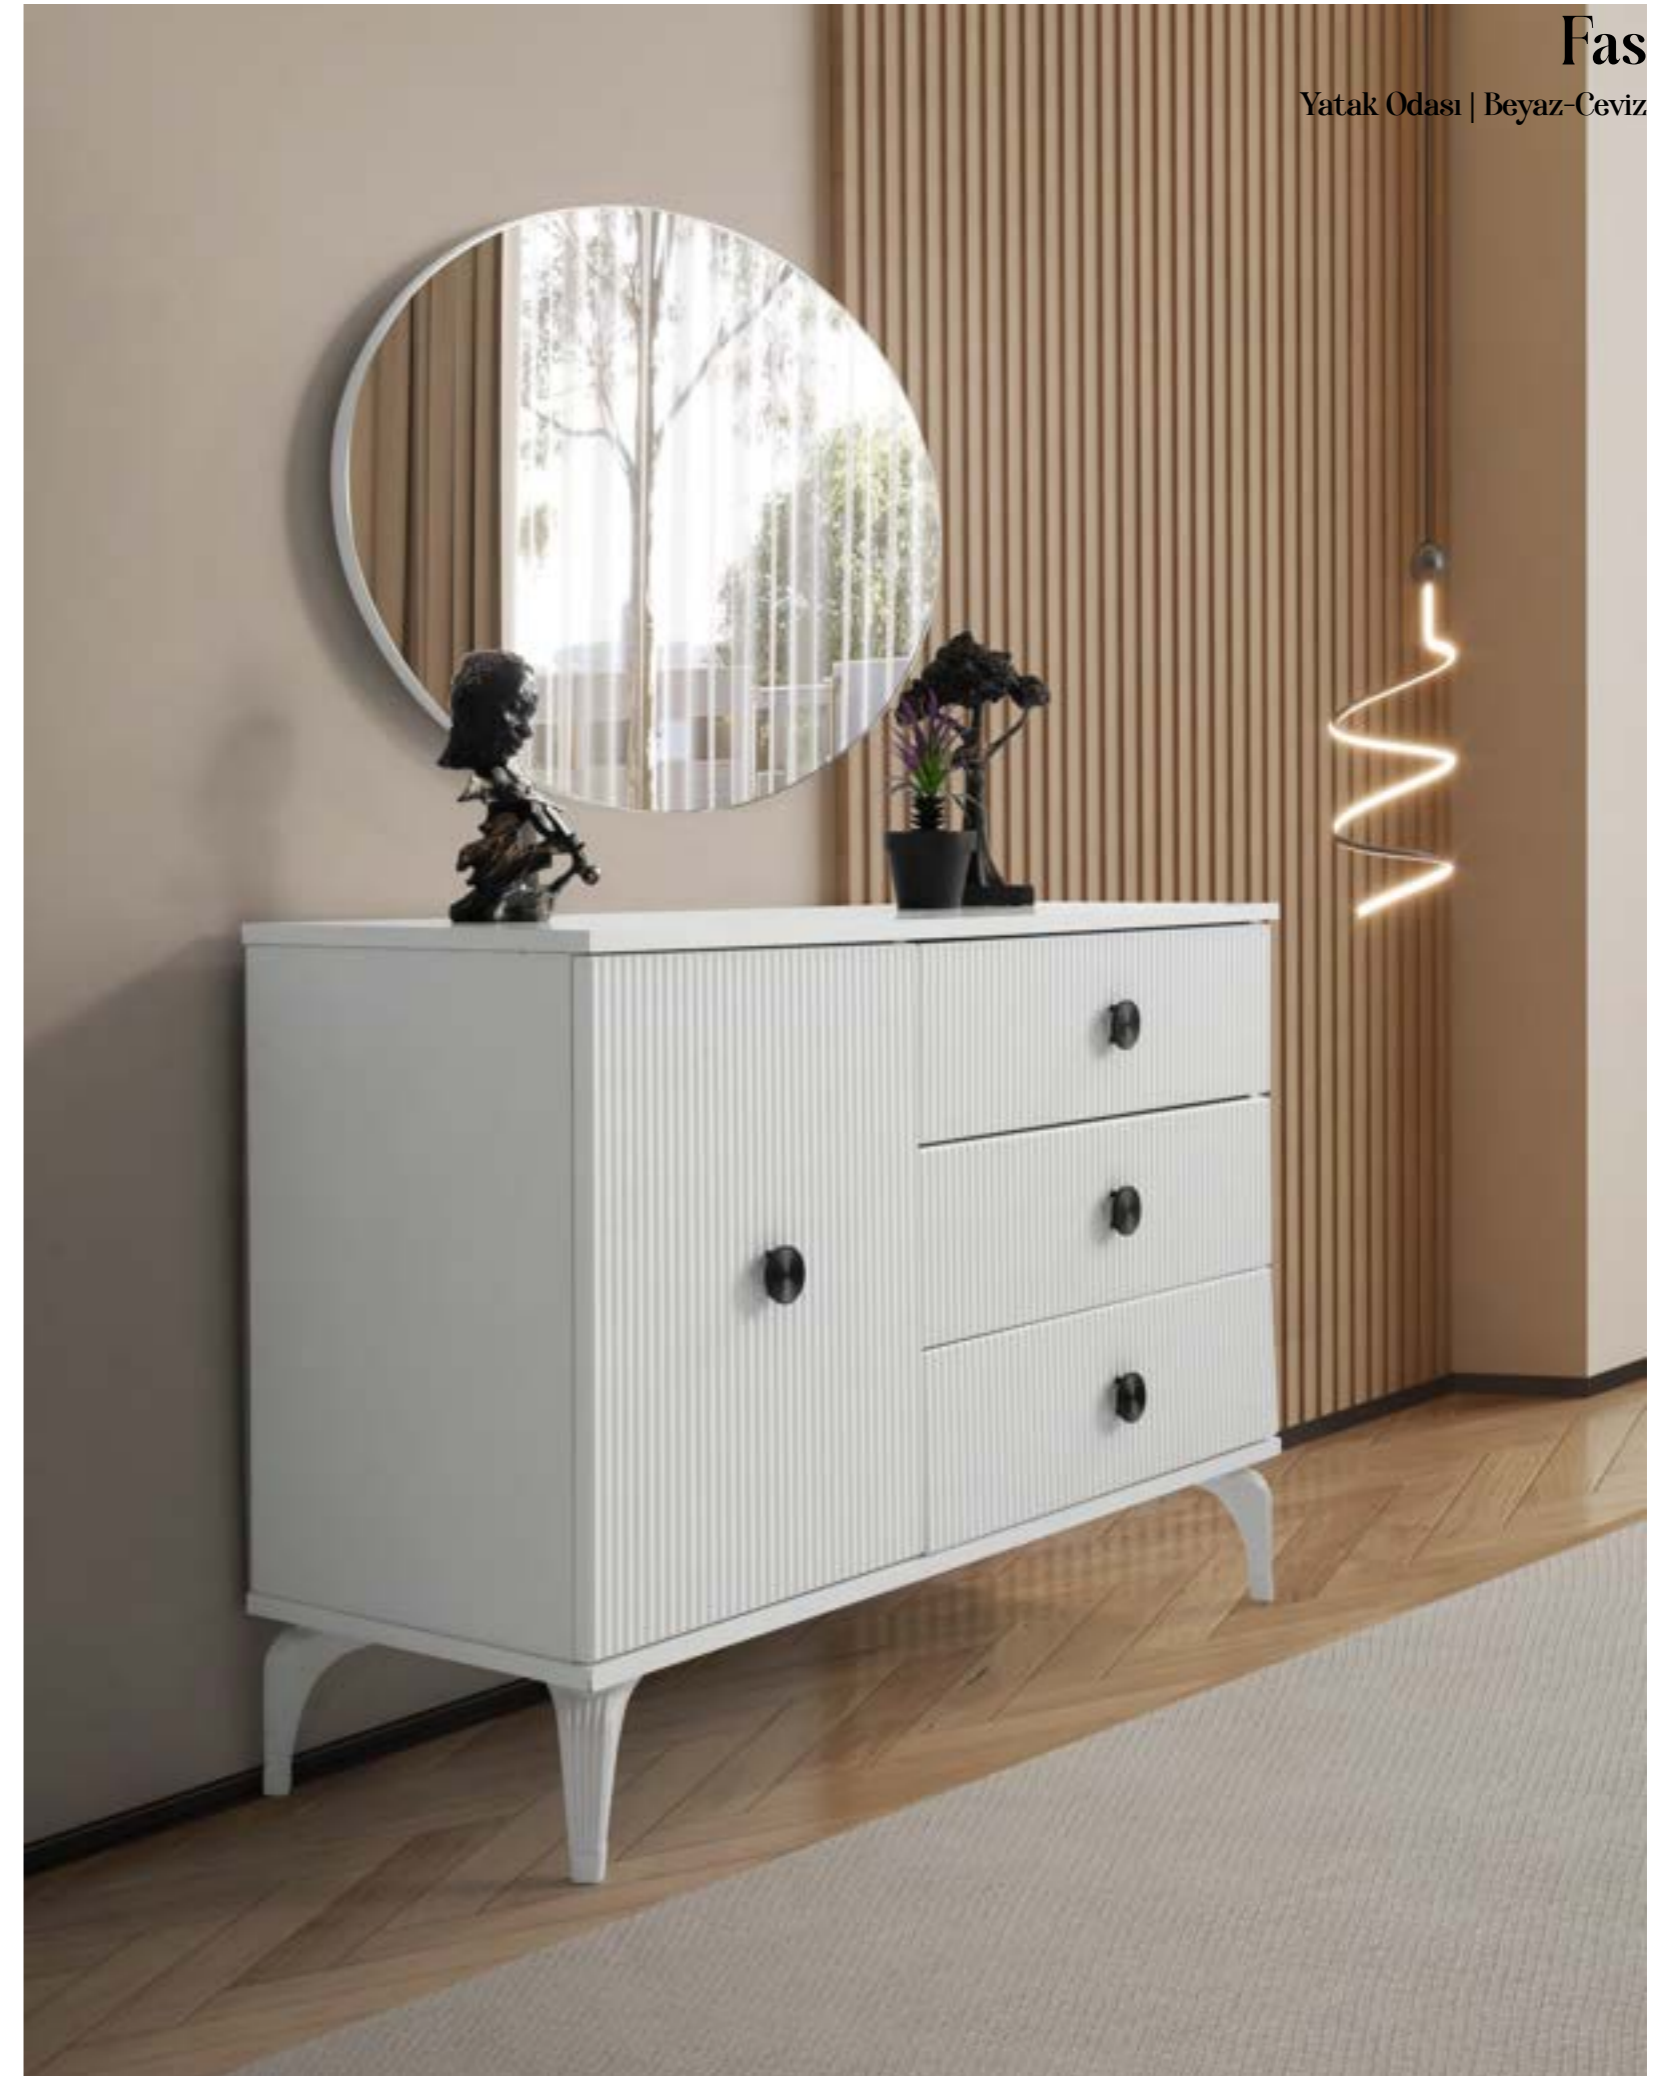

G/W	D/D	Y/H
dolap	241	58	219
şifonyer	111	42	80+60
komodini	54	42	58
başlık	160	-	125